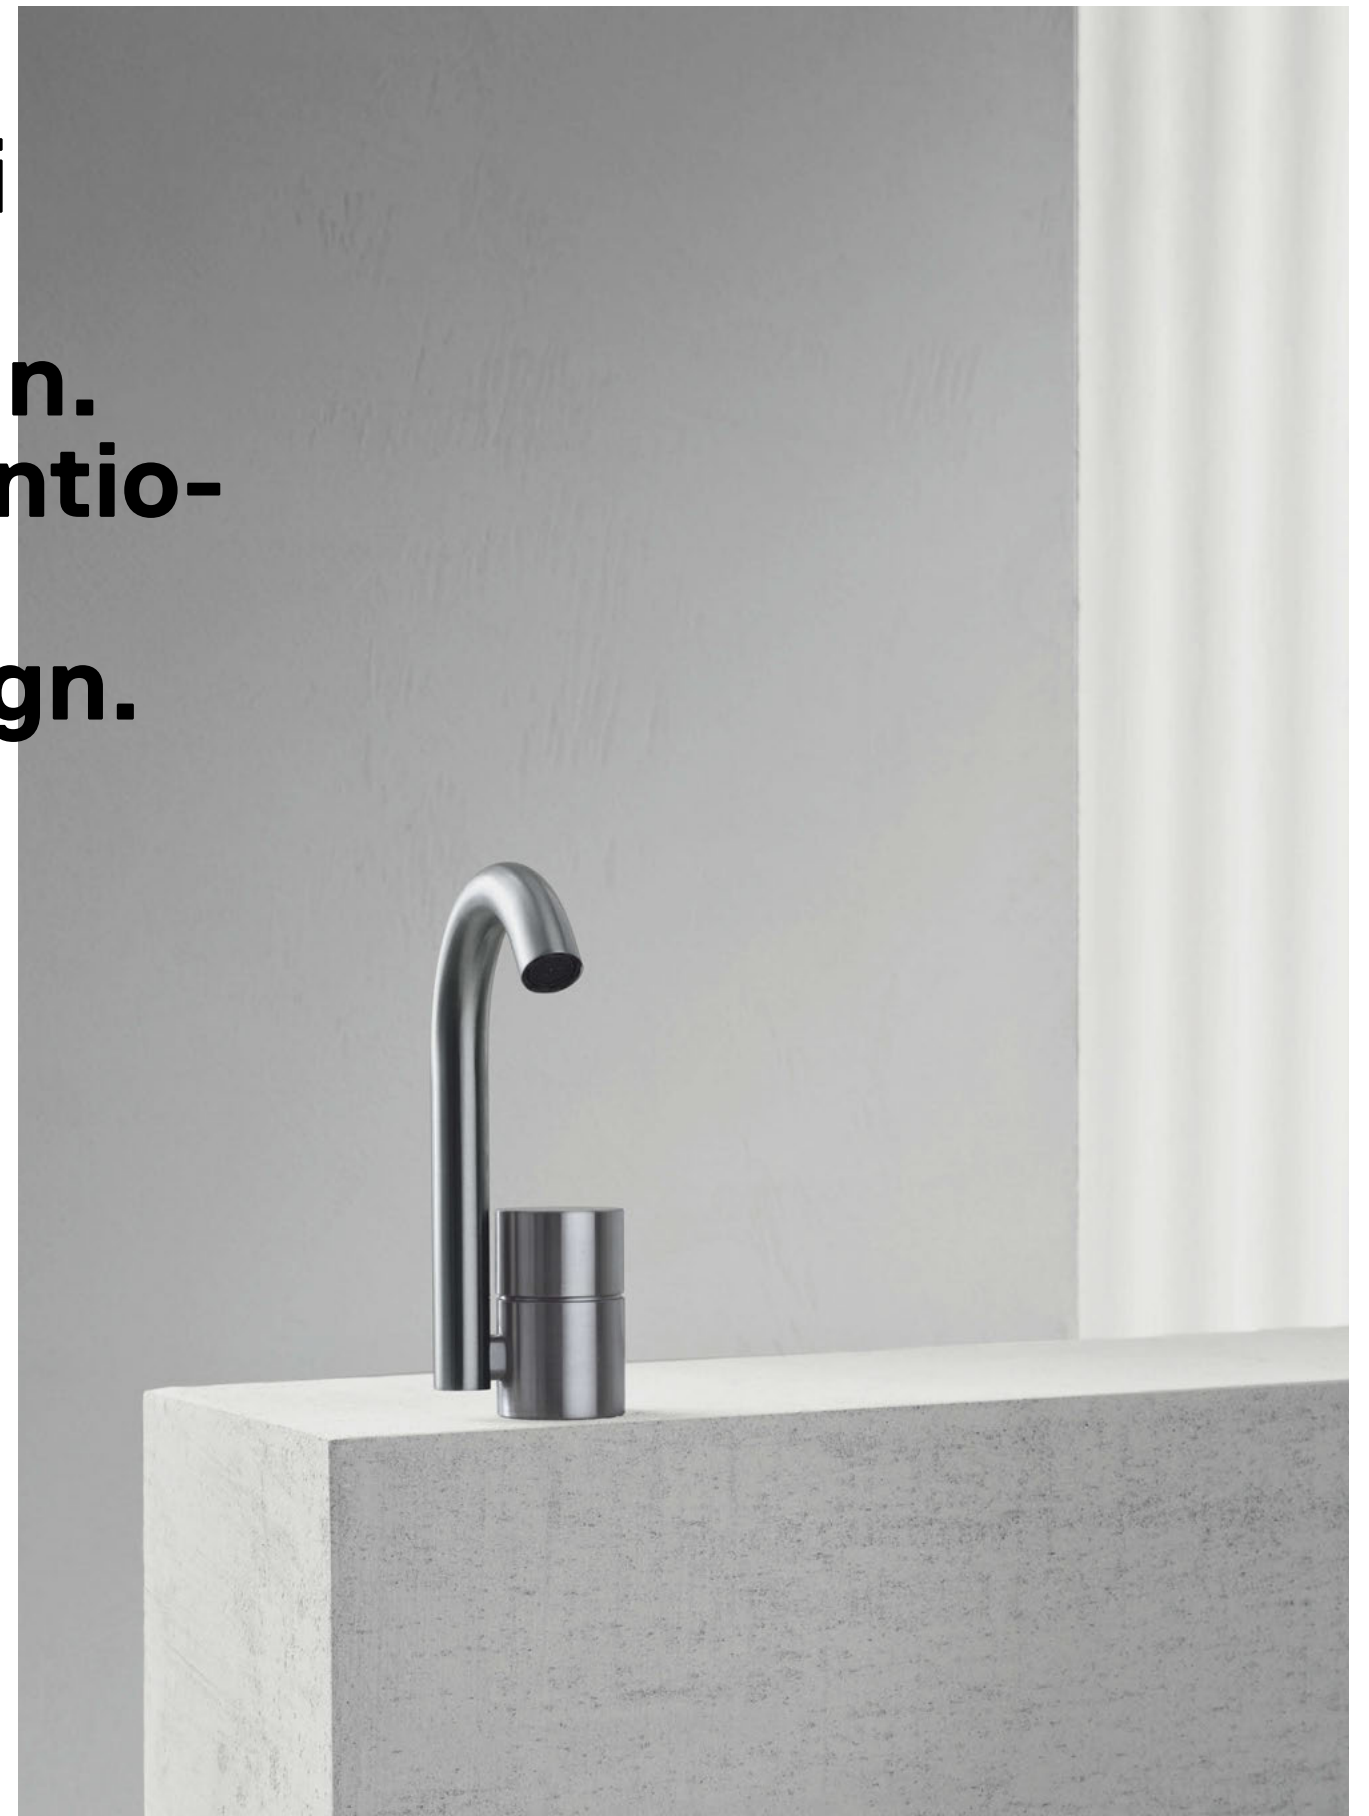

AA/27
MICHAEL
ANASTASSIADES

Originale e fuori dagli schemi, un progetto fluido tra arte e design. Original and unconventional. A fluid project between art and design.

P5 Y004F
Miscelatore lavabo monoforo,
Matt Gun Metal PVD.
Single-hole washbasin mixer,
Matt Gun Metal PVD.

93 Y004F
Miscelatore lavabo monoforo,
Acciaio inossidabile spazzolato.
Single-hole washbasin mixer,
Brushed Stainless Steel.

93 Y006WF
Miscelatore lavabo alto monoforo.
Acciaio inossidabile spazzolato.
Single-hole high washbasin mixer.
Brushed Stainless Steel.

**Un disegno di qualità,
essenziale, funzionale
e senza tempo. A high
quality, essential, functio-
nal and timeless design.**

93 Y013B+M011A
Miscelatore lavabo da parete,
Acciaio inossidabile spazzolato.
Wall-mount washbasin mixer,
Brushed Stainless Steel.

93 Y011B+Y011A
Miscelatore lavabo da parete,
Acciaio inossidabile spazzolato.
Wall-mount washbasin mixer,
Brushed Stainless Steel.

LAVABO.BIDET
WASHBASIN.BIDET
LAVABO.BIDET
WASCHTISCH.BIDET
LAVABO.BIDÉ