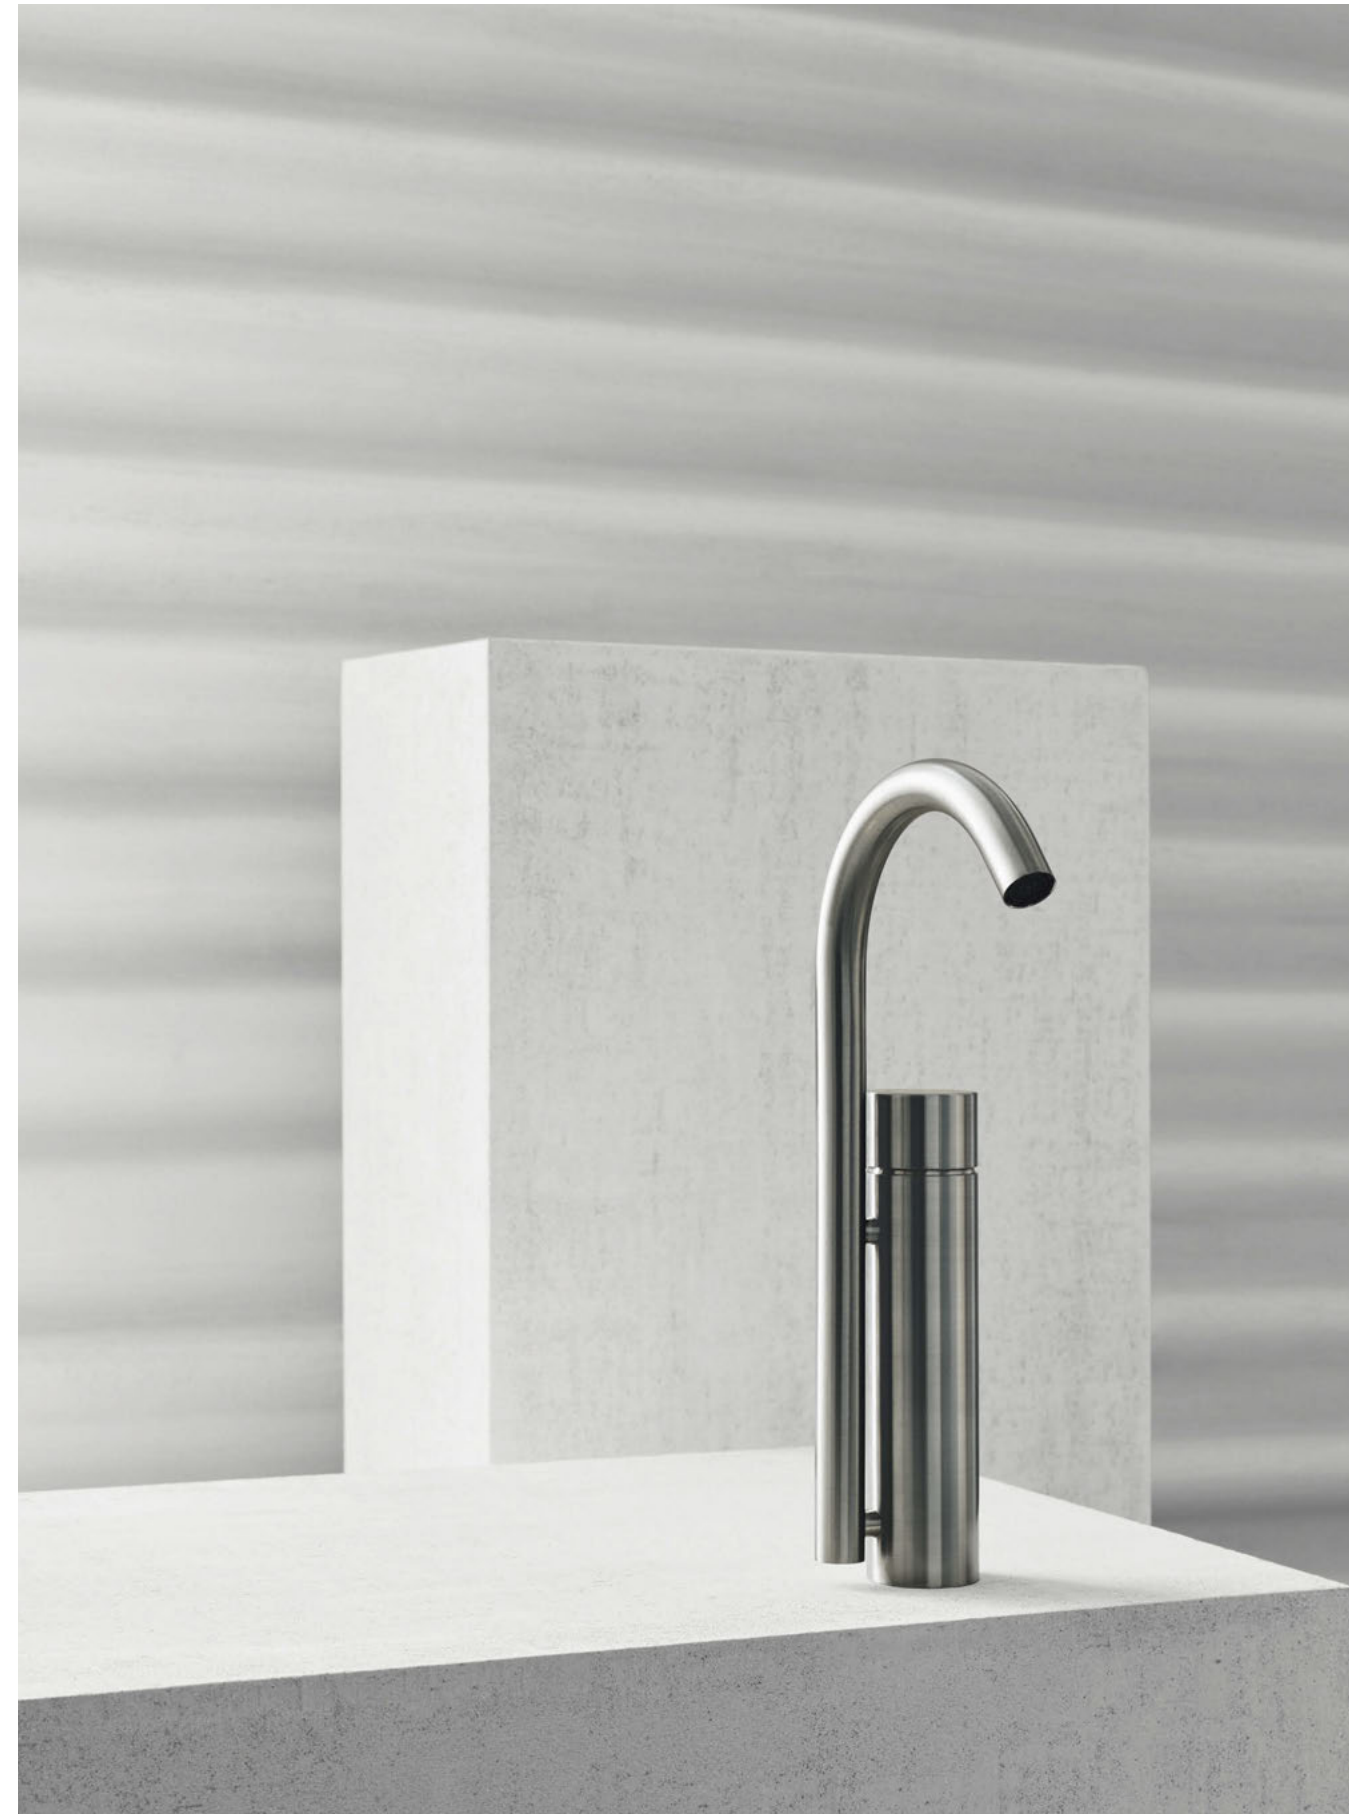

AA/27
MICHAEL
ANASTASSIADES

Originale e fuori dagli schemi, un progetto fluido tra arte e design. Original and unconventional. A fluid project between art and design.

P5 Y004F
Miscelatore lavabo monoforo,
Matt Gun Metal PVD.
Single-hole washbasin mixer,
Matt Gun Metal PVD.

93 Y004F
Miscelatore lavabo monoforo,
Acciaio inossidabile spazzolato.
Single-hole washbasin mixer,
Brushed Stainless Steel.

93 Y006WF
Miscelatore lavabo alto monoforo.
Acciaio inossidabile spazzolato.
Single-hole high washbasin mixer.
Brushed Stainless Steel.

**Un disegno di qualità,
essenziale, funzionale
e senza tempo. A high
quality, essential, functio-
nal and timeless design.**

93 Y013B+M011A
Miscelatore lavabo da parete,
Acciaio inossidabile spazzolato.
Wall-mount washbasin mixer,
Brushed Stainless Steel.

93 Y011B+Y011A
Miscelatore lavabo da parete,
Acciaio inossidabile spazzolato.
Wall-mount washbasin mixer,
Brushed Stainless Steel.

LAVABO.BIDET
WASHBASIN.BIDET
LAVABO.BIDET
WASCHTISCH.BIDET
LAVABO.BIDÉ